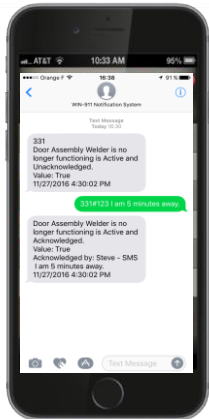

Obvestila za mobilne aplikacije

- WIN-911 omogoča pošiljanje obvestil aplikacijam za mobilne telefone in tablične računalnike z operacijskim sistemom iOS ali Android

- Tekstovna alarmna sporočila, poslana po standardnem protokolu SMS
- Podpora za modeme z Ethernet IP ali serijsko komunikacijo
- Internetna povezava ni potrebna