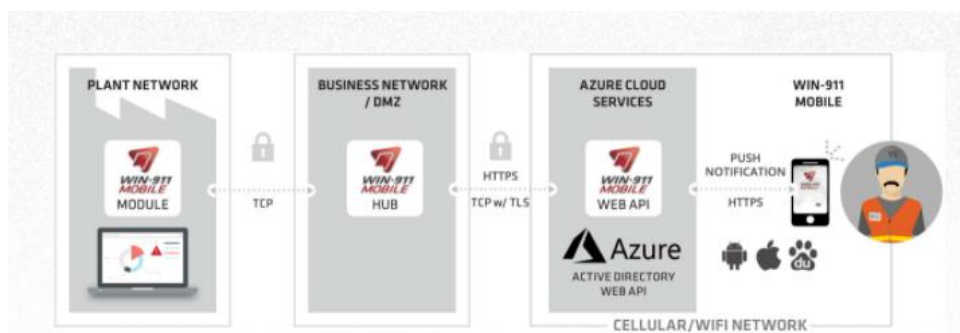

**Za več informacij o sistemu WIN-911
nas kontaktirajte.**

PL_CT_SI_October 2021

ControlTech

ControlTech d.o.o.
Cesta v Gorice 34c
1000 Ljubljana

Tel.: +386 5 91 32 583
www: www.controltech.si

Value-Add
Distributor

A ROCKWELL AUTOMATION PARTNER